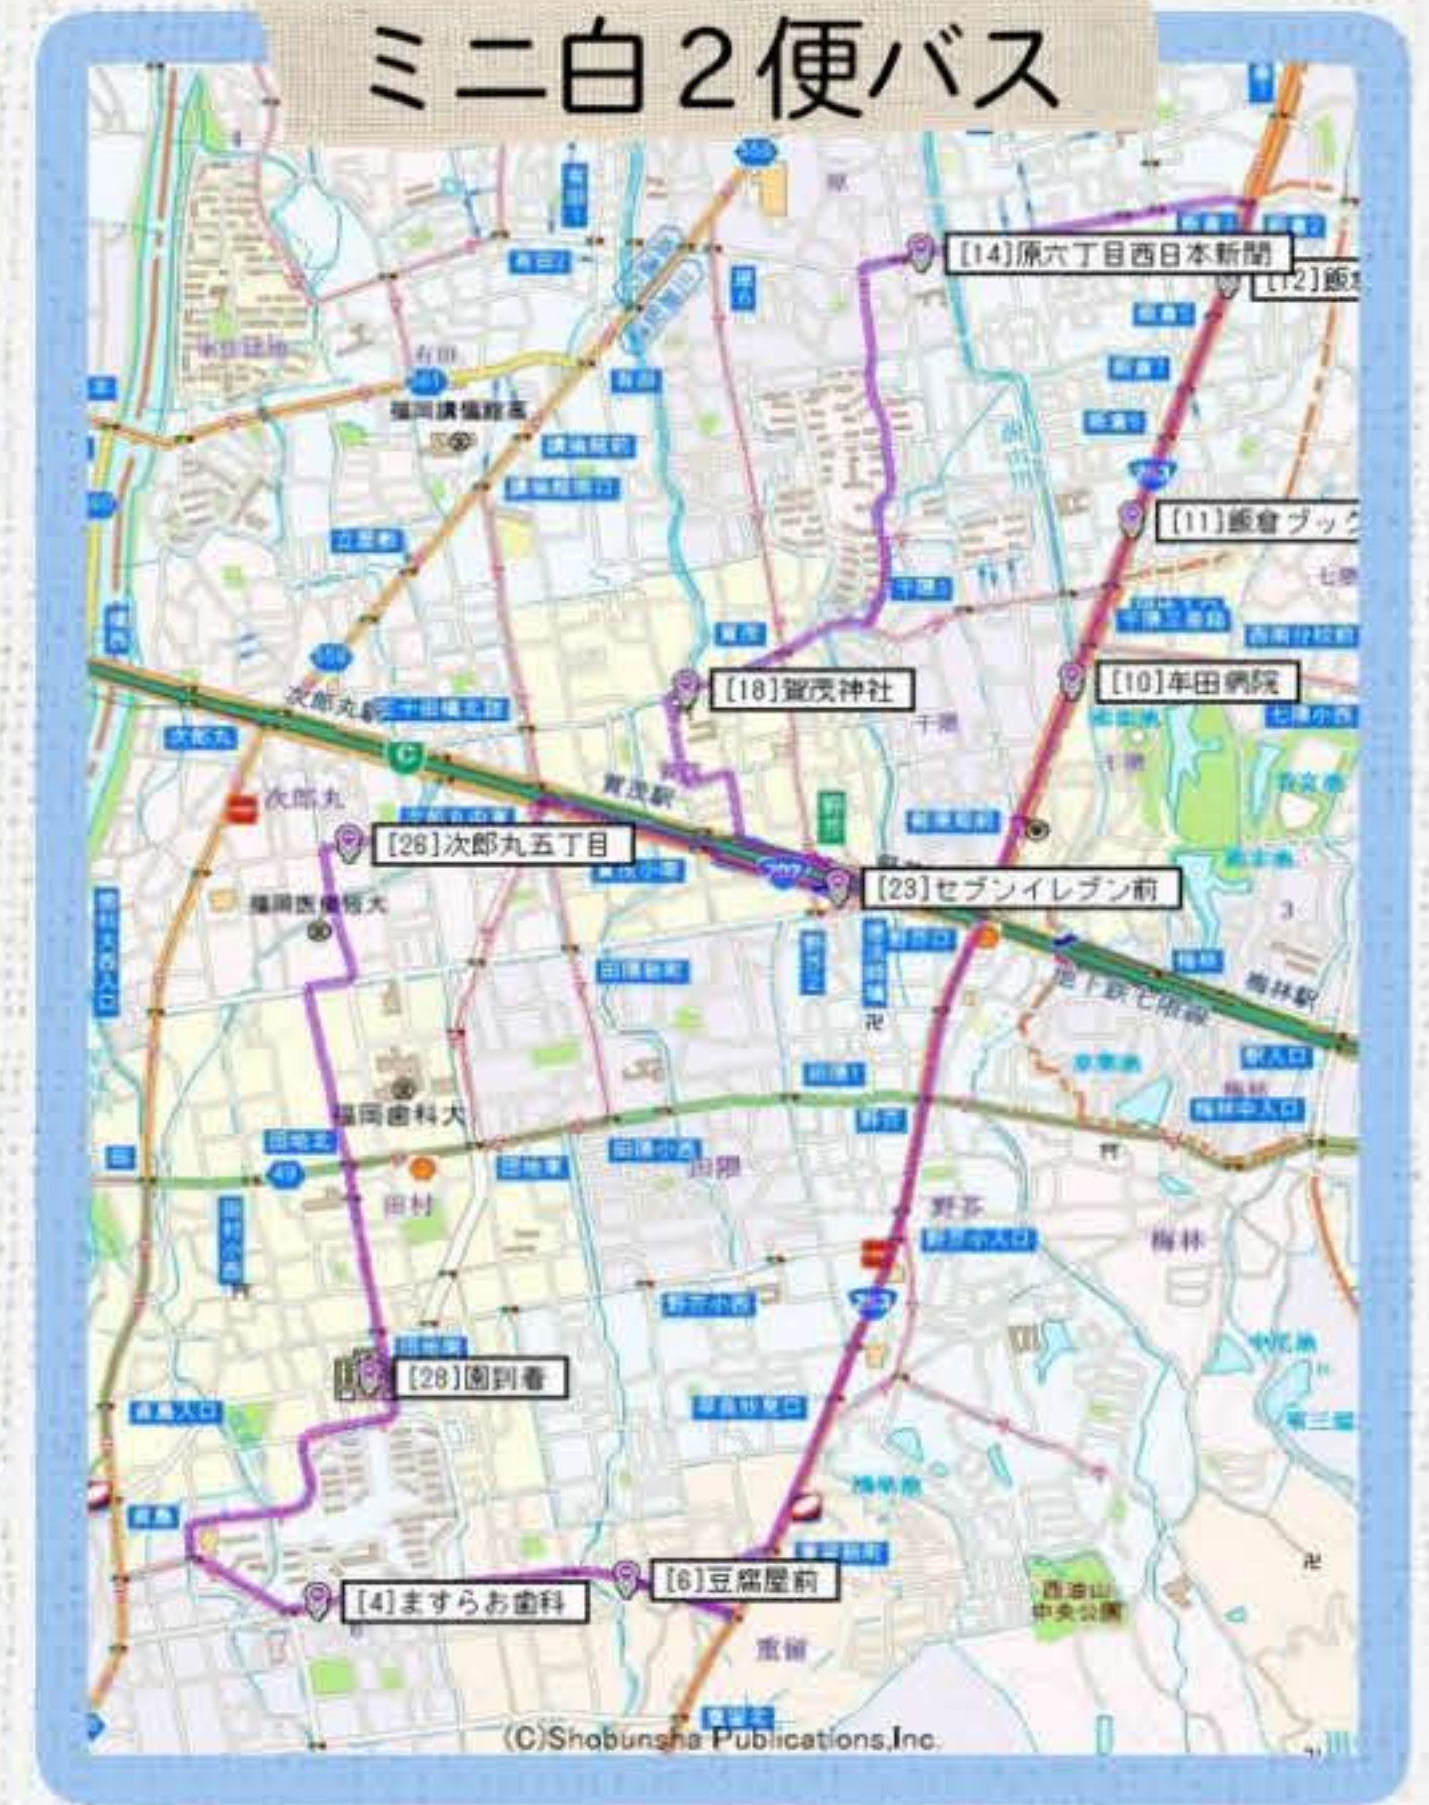

緑1便バス

緑2便バス

ミニ白1便バス

ミニ白2便バス

令和3年度
コース別バスルート

白1便バス

白2便バス

赤1便バス

赤2便バス